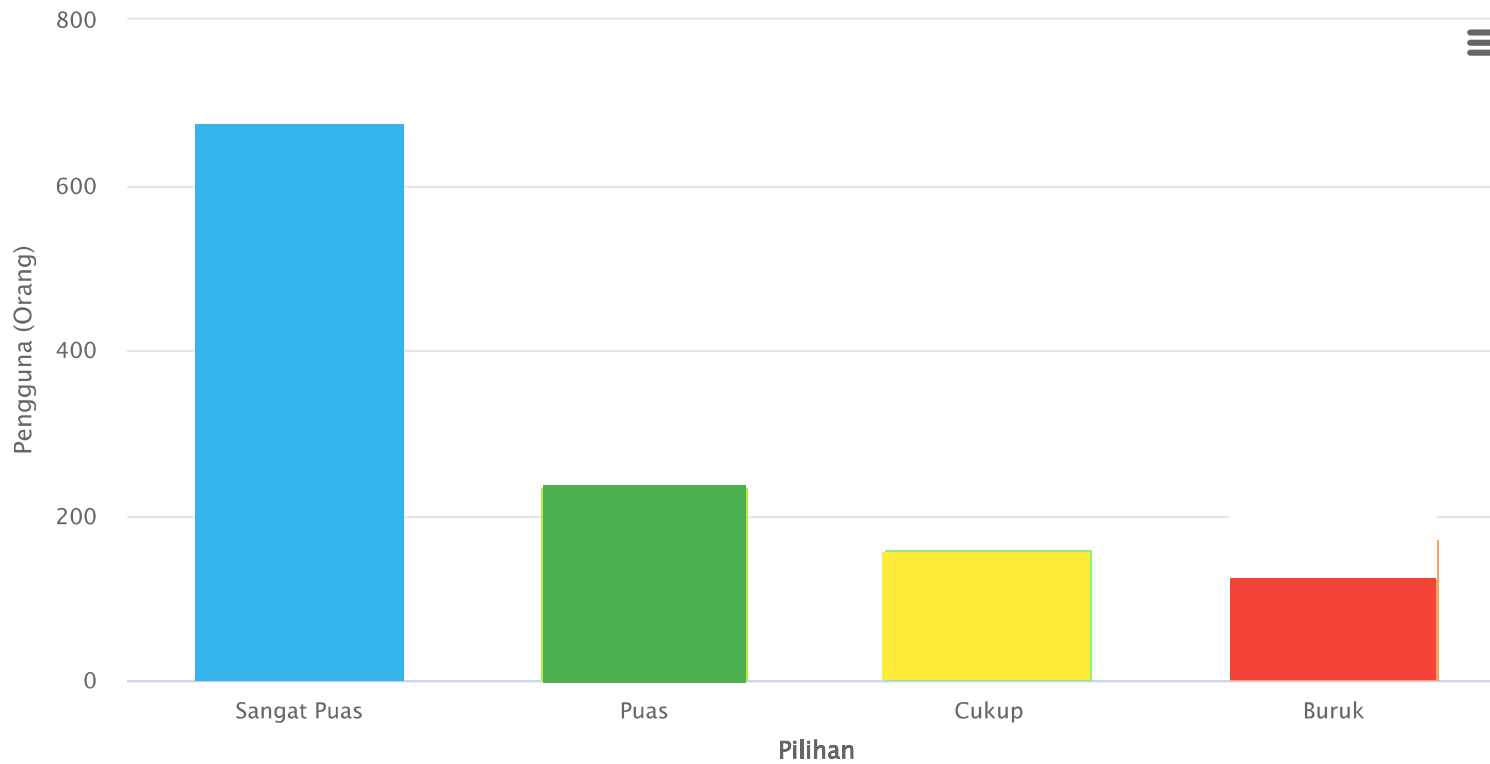

61,40%
SANGAT PUAS

20,10%
PUAS

10,50%
CUKUP

8,00%
BURUK

GRAFIK DAN TABEL

Tampilkan entri

Highcharts.com

Cari:

NO	PENGGUNA 	TANGGAL 	PENDAPAT 
34	(penduduk/detail/1/0/0)	30 Desember 2025	Sangat Puas
35	(penduduk/detail/1/0/0)	25 Desember 2025	Buruk
36	(penduduk/detail/1/0/0)	25 Desember 2025	Cukup
37	(penduduk/detail/1/0/0)	25 Desember 2025	Sangat Puas
38	(penduduk/detail/1/0/0)	19 Desember 2025	Sangat Puas
39	(penduduk/detail/1/0/0)	19 Desember 2025	Cukup
40	(penduduk/detail/1/0/0)	19 Desember 2025	Puas
41	(penduduk/detail/1/0/0)	17 Desember 2025	Sangat Puas
42	(penduduk/detail/1/0/0)	17 Desember 2025	Cukup
43	(penduduk/detail/1/0/0)	17 Desember 2025	Buruk